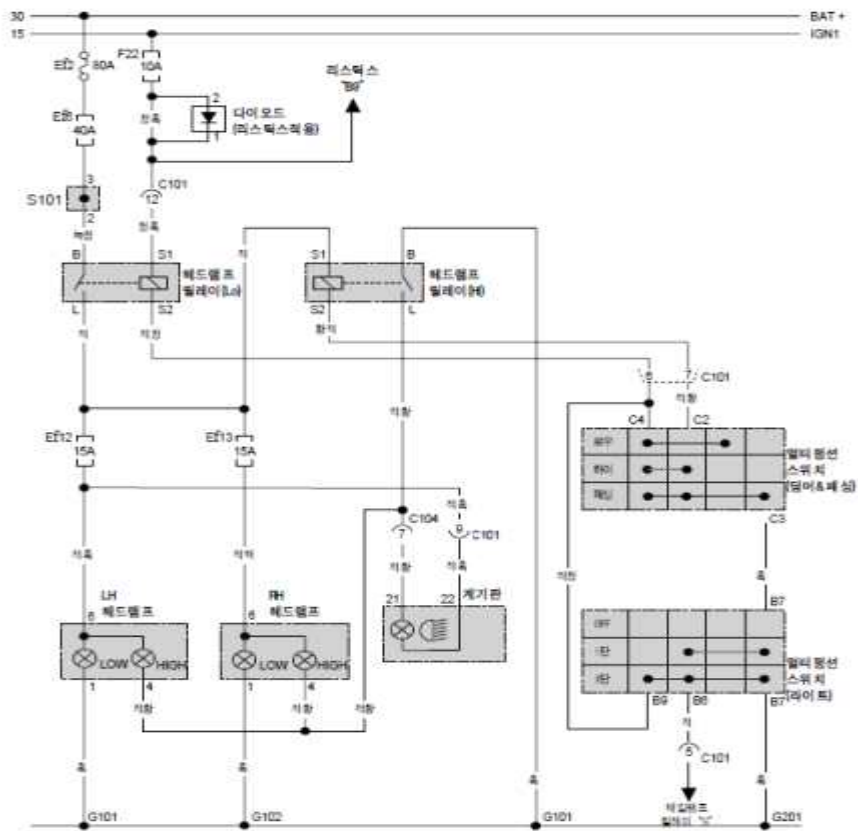

7. 각종 램프의 탈거 · 장착

프론트 램프

1. 헤드 램프 (좌측)
2. 등하관계 주행등
3. 포그램프 (좌측)
4. 포그램프 그릴

5. 턴 시그널 및 포지션 램프
6. 턴 시그널 램프 (수출사양)
7. 사이드 리피터 램프 (수출사양)

주의

상기 그림과 같이 탈거 · 장착한다.

1.헤드 램프 좌측/우측 탈착.3.포그램프 좌측/우측 탈착

2.~7.해당사항없음

변경전 전조등 배선도

선보류

무쏘 헤드라이트 변경(후)

변경후 헤드램프 배선도

24. 헤드램프 회로

판권인자	
제출날자	
작성인(타입)	