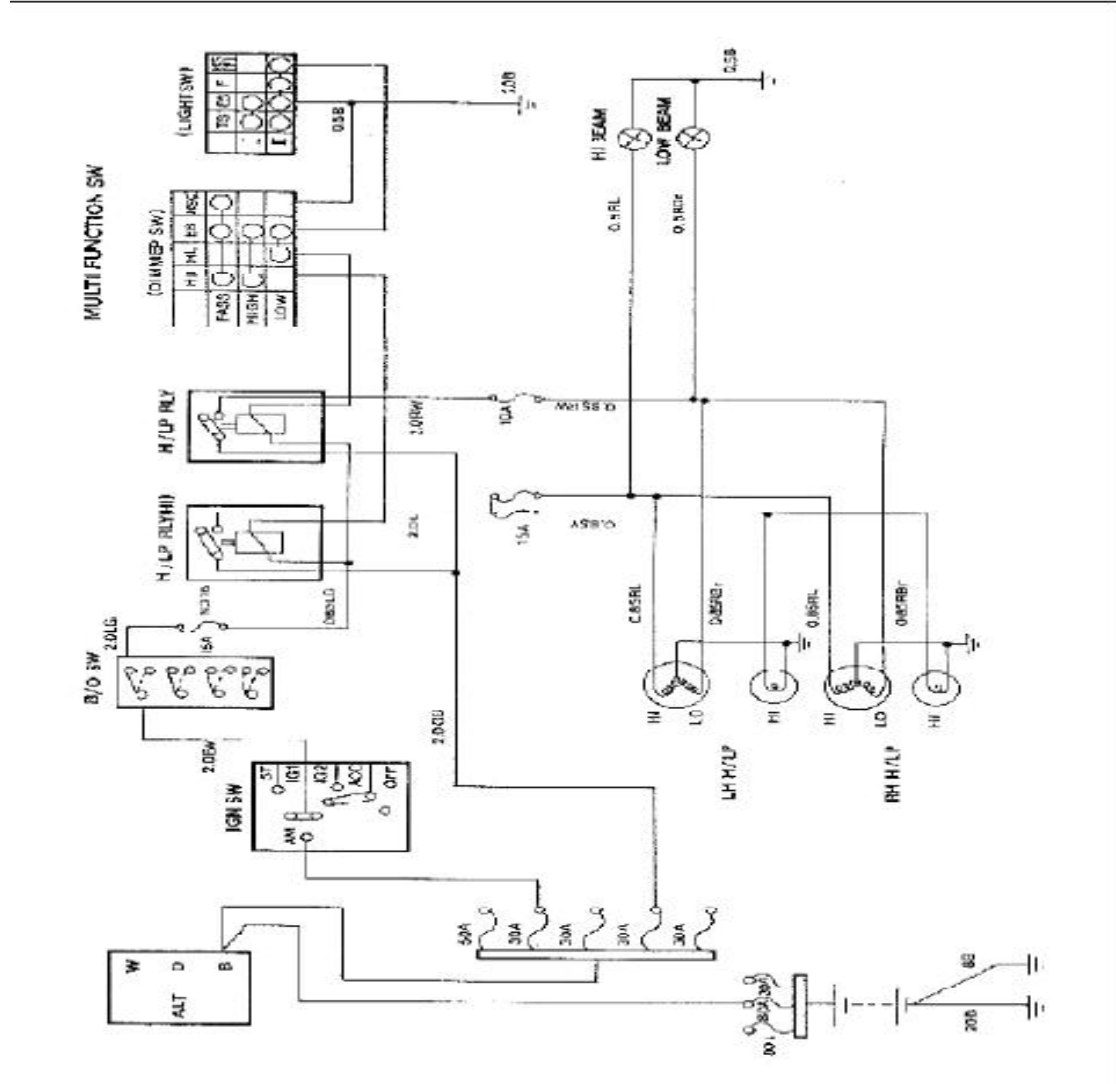

7. 각종 램프의 탈거 · 장착

프론트 램프

1. 헤드 램프 (좌측)
2. 등하관계 주행등
3. 포그램프 (좌측)
4. 포그램프 그릴

5. 턴 시그널 및 포지션 램프
6. 턴 시그널 램프 (수출사양)
7. 사이드 리피터 램프 (수출사양)

주의

상기 그림과 같이 탈거 · 장착한다.

1.헤드 램프 좌측/우측 탈착.3.포그램프 좌측/우측 탈착

2.~7.해당사항없음

변경전 전조등 배선도

선보류

무쏘 헤드라이트 변경(후)

변경후 헤드램프 배선도

24. 헤드램프 회로

판권인자	
제출날자	
작성인(타입)	