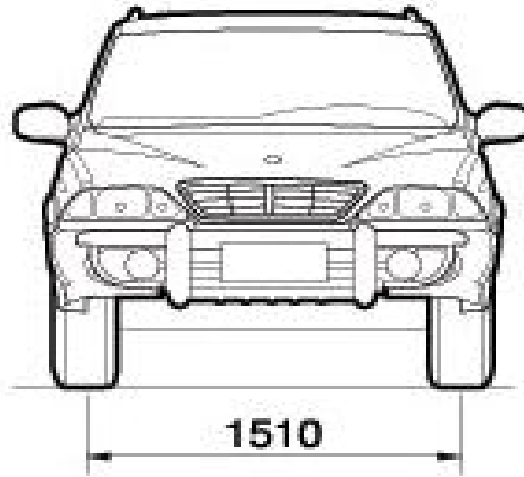

무쏘 헤드라이트 변경(후)

변경후 헤드램프 배선도

24. 헤드램프 회로