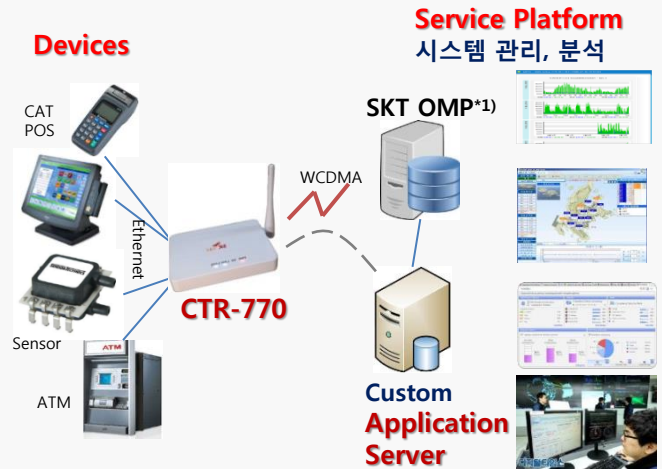

## SKT WCDMA - Ethernet Router

### 제품 개요

SKT WCDMA 3G Data 통신망에 Always On 방식으로 인터넷 접속이 가능한 Router로 Ethernet 2 Port를 내장하고 있어 2개의 Device를 동시에 연결하여 사용할 수 있습니다.

SKT M2M Platform GMMP 2.0 규격 지원으로 서비스 사업자는 원격지에서 장비의 상태를 감시 및 제어할 수 있고 FOTA를 활용 실시간으로 Firmware를 upgrade 할 수 있는 가격 대비 성능이 우수한 제품입니다.

### 제품 특징

- uBlox LISA-U200 WCDMA(B1) HSPA+ 통신 모듈 채용, 5.76 Mb/s uplink, 7.2 Mb/s downlink
- 2 Port 10/100Base-T Ethernet 지원
- DHCP, Local Network 구성, S/W VPN 지원가능
- 착탈식 2FF type USIM 지원
- Embedded USIM(MFF Type) 지원 가능(Optional)
- LED Indication: 전원, 3G, LAN1, LAN2 상태 및 에러 표시 기능
- FOTA 지원(LISA-U200 & MT-7620)
- Web UI 지원(admin/user mode)
- SKT M2M Platform 규격 GMMP 2.1(2014.7) 지원
- GMMP, Custom Control Message 적용 가능
- SKT M2M service server 연동 가능
- Operating Voltage Range : DC 5 ± 0.5 V
- Max current : 800mA
- Operating Temperature range : -20 ~ +60 °C

### 사용 분야

- 결제 단말(CAT,POS)의 무선 연결
- 원격 감시 및 제어
- Back-Up Network 구성

\*1) OMP: Open M2M Platform

OMP 기능을 활용하여 사업자는 전국에 설치된 CTR-770 Router의 Status를 확인할 수 있고 원격 제어가 가능합니다.